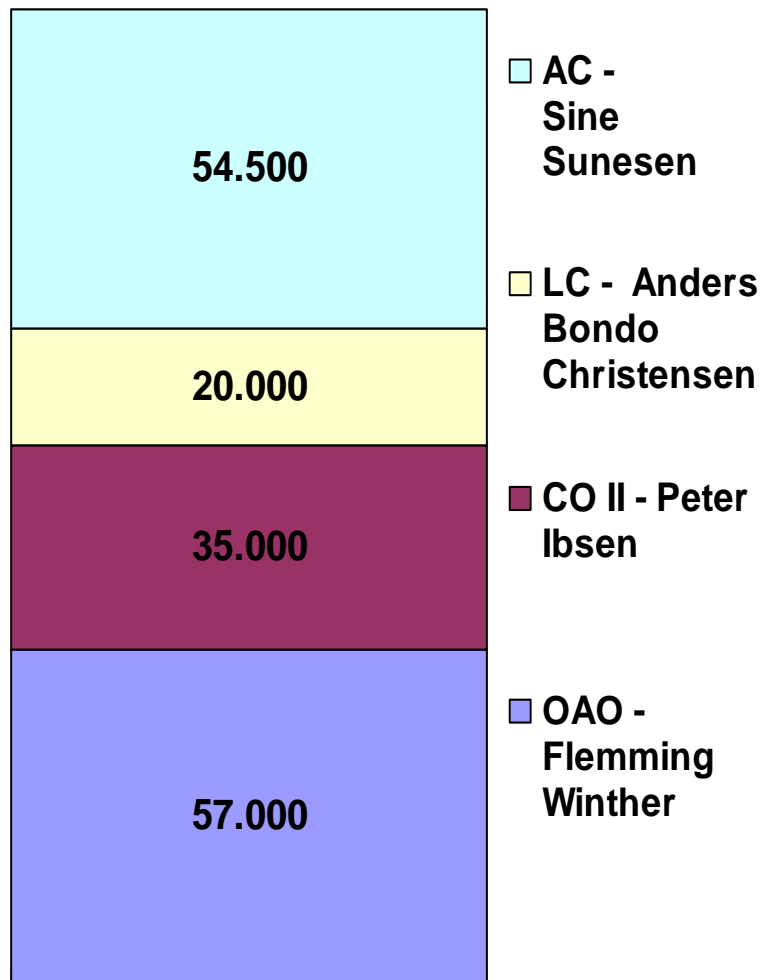

Det kommunale område

Fordeling af AC medlemmer

KL

Mads Lebech

Peter Bramsnæs

Lene Møller

Marianne Brinch-Fischer

Det regionale område

Fordeling af AC medlemmer

Danske Regioner
Kristian Ebbensgaard
Signe Friberg Nielsen
Ole Lund Jensen

Det statslige område

CFU

Fordeling af AC medlemmer

Staten

Lars Løkke Rasmussen
Lisbeth Lollike
Helene B. Rasmussen