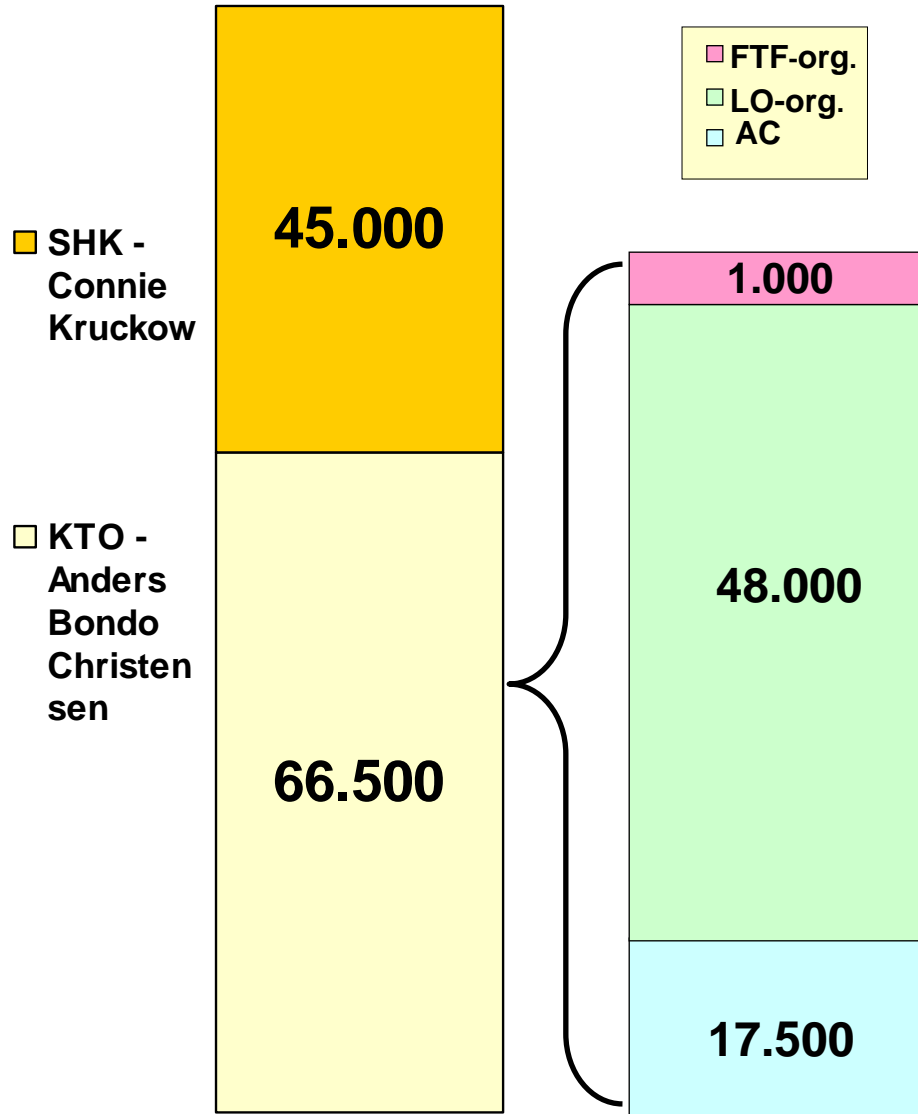

Det kommunale område

Fordeling af AC medlemmer

KL

Mads Lebech

Peter Bramsnæs

Lene Møller

Marianne Brinch-Fischer

Det regionale område

Fordeling af AC medlemmer

Danske Regioner
Kristian Ebbensgaard
Signe Friberg Nielsen
Ole Lund Jensen

Det statslige område

CFU

Fordeling af AC medlemmer

Staten

Lars Løkke Rasmussen
Lisbeth Lollike
Helene B. Rasmussen