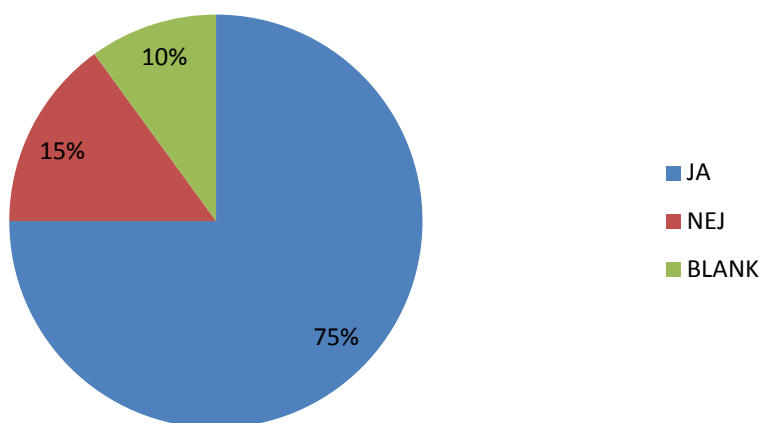

Opgørelse over afstemningsresultat ved OKI I

IDA og DdLs afstemning blandt medlemmer om resultatet af overenskomstforhandlingerne sluttede mandag den 4. april 2011.

Hermed følger orientering om resultatet:

IDA: Stemmeprocent 35 procent

	Ja	%	Nej	%	Blank	%	Samlet	%	Stem%	St. sedler
Stat	1096	71,73	281	18,39	151	9,88	1528	100	33	4698
KL	792	79,28	102	10,21	105	10,51	999	100	40	2504
Regioner	141	79,66	18	10,17	18	10,17	177	100	34	526
Samlet	2029	75,04	401	14,83	274	10,13	2704	100	35	7728

Samlet resultat IDA:

DdL: Stemmeprocent 52 procent

	Ja	%	Nej	%	Blank	%	Samlet	%	Stem%	St. sedler
Stat	59	79,73	7	9,46	8	10,81	74	100	47	158
KL	96	80,00	12	10,00	12	10,00	120	100	57	211
Regioner	6	85,71	1	14,29	0	0,00	7	100	50	14
Samlet	161	80,10	20	9,95	20	9,95	201	100	52	383

Samlet resultat DdL:

Ingeniørforeningen, IDA

Kalvebod Brygge 31-33
DK-1780 København V
+45 33 18 48 48

ida@ida.dk
ida.dk